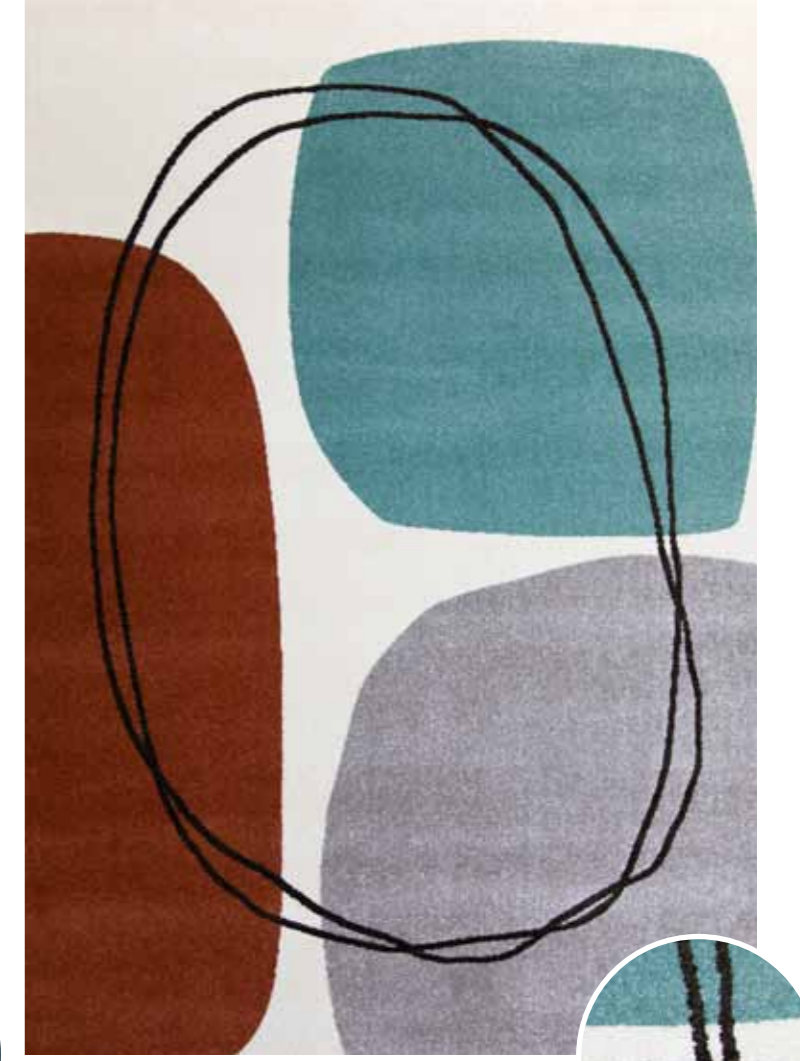

Stone 80 % polypropylène 20 % jute - Poids total 2 300 gr/m²
160x230 - 200x290 - 240x330 cm

Line 80 % polypropylène 20 % jute - Poids total 2 300 gr/m²
160x230 - 200x290 - 240x330 cm

101

401

101

401

ovale

rectangle